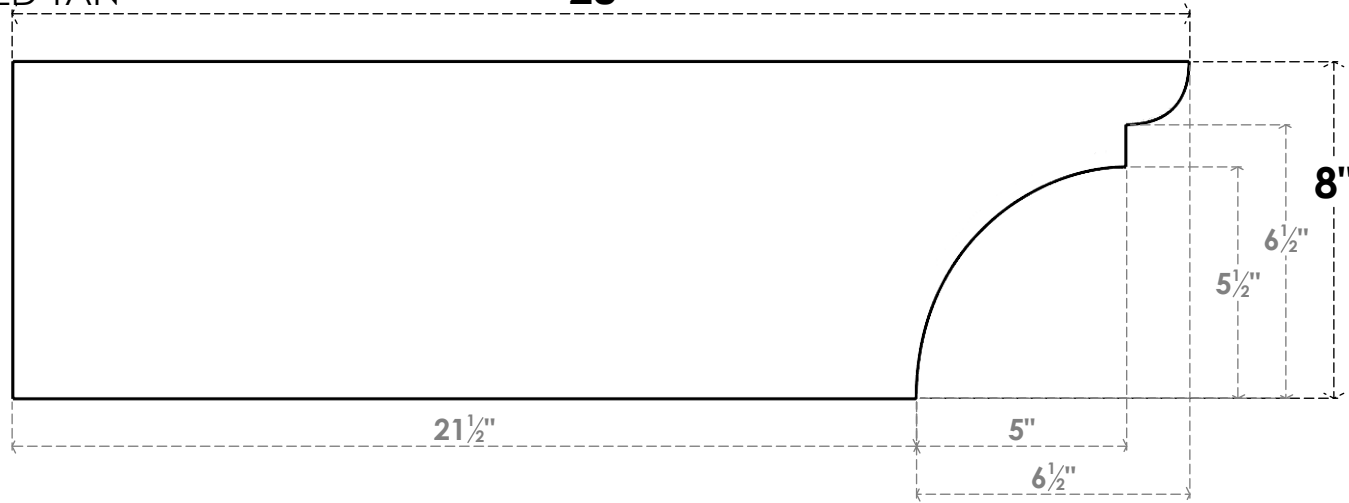

# ITEM NUMBER: RFTURO040X08000X28000X008YOR00RCPR

4"W X 8"H X 28"L TIMBERTHANE ROUGH CEDAR YORKTOWN FAUX WOOD OPEN RAFTER TAIL, 8"L END, PRIMED TAN  
**28"**

**SIDE PROFILE**

**FRONT PROFILE**

**ISOMETRIC**