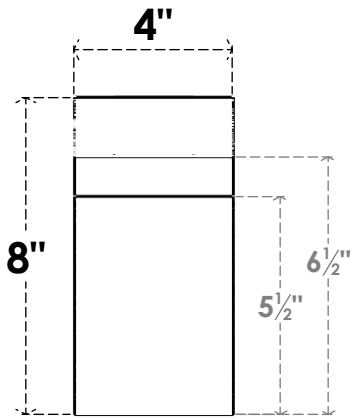

# ITEM NUMBER: RFTURO040X08000X28000X008YOR00RCPR

4"W X 8"H X 28"L TIMBERTHANE ROUGH CEDAR YORKTOWN FAUX WOOD OPEN RAFTER TAIL, 8"L END, PRIMED TAN  
**28"**

**SIDE PROFILE**

**FRONT PROFILE**

**ISOMETRIC**