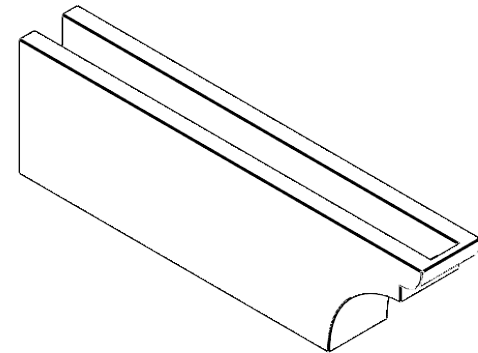

# ITEM NUMBER: RFTURO040X08000X28000X008YOR00RCPR

4"W X 8"H X 28"L TIMBERTHANE ROUGH CEDAR YORKTOWN FAUX WOOD OPEN RAFTER TAIL, 8"L END, PRIMED TAN  
**28"**

**SIDE PROFILE**

**FRONT PROFILE**

**ISOMETRIC**